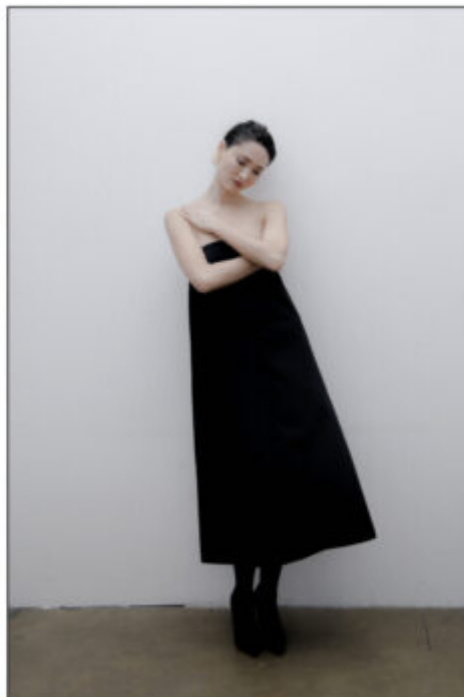

TRUE MODELS

Estella Tarchokova

178 | 80 / 60 / 87 / 39 | Dark Brown / Brown

TRUE MODELS

Estella Tarchokova

178 | 80 / 60 / 87 / 39 | Dark Brown / Brown

TRUE MODELS

Estella Tarchokova

178 | 80 / 60 / 87 / 39 | Dark Brown / Brown

TRUE MODELS

Estella Tarchokova

178 | 80 / 60 / 87 / 39 | Dark Brown / Brown

TRUE MODELS

Estella Tarchokova

178 | 80 / 60 / 87 / 39 | Dark Brown / Brown

TRUE MODELS

Estella Tarchokova

178 | 80 / 60 / 87 / 39 | Dark Brown / Brown

TRUE MODELS

Estella Tarchokova

178 | 80 / 60 / 87 / 39 | Dark Brown / Brown

TRUE MODELS

Estella Tarchokova

178 | 80 / 60 / 87 / 39 | Dark Brown / Brown