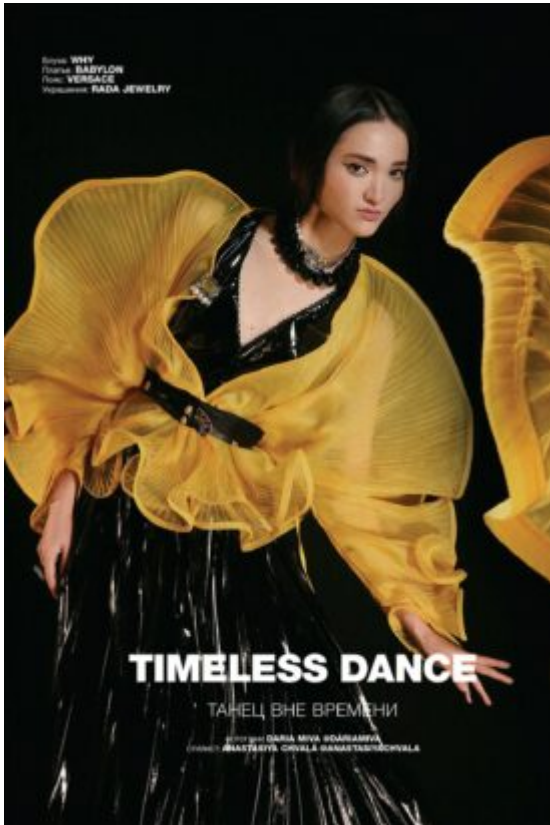

TRUE MODELS

Estella Tarchokova

178 | 80 / 60 / 87 / 39 | Dark Brown / Brown

TRUE MODELS

Estella Tarchokova

178 | 80 / 60 / 87 / 39 | Dark Brown / Brown

TRUE MODELS

Estella Tarchokova

178 | 80 / 60 / 87 / 39 | Dark Brown / Brown

TRUE MODELS

Estella Tarchokova

178 | 80 / 60 / 87 / 39 | Dark Brown / Brown

TRUE MODELS

Estella Tarchokova

178 | 80 / 60 / 87 / 39 | Dark Brown / Brown

TRUE MODELS

Estella Tarchokova

178 | 80 / 60 / 87 / 39 | Dark Brown / Brown

TRUE MODELS

Estella Tarchokova

178 | 80 / 60 / 87 / 39 | Dark Brown / Brown

TRUE MODELS

Estella Tarchokova

178 | 80 / 60 / 87 / 39 | Dark Brown / Brown