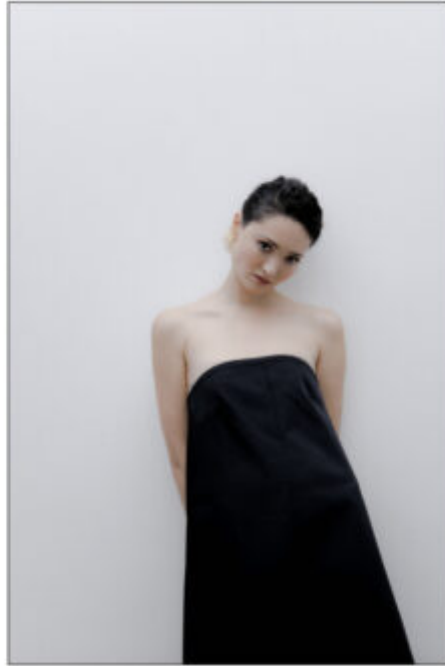

TRUE MODELS

Estella Tarchokova

178 | 80 / 60 / 87 / 39 | Dark Brown / Brown

TRUE MODELS

Estella Tarchokova

178 | 80 / 60 / 87 / 39 | Dark Brown / Brown

TRUE MODELS

Estella Tarchokova

178 | 80 / 60 / 87 / 39 | Dark Brown / Brown

TRUE MODELS

Estella Tarchokova

178 | 80 / 60 / 87 / 39 | Dark Brown / Brown

TRUE MODELS

Estella Tarchokova

178 | 80 / 60 / 87 / 39 | Dark Brown / Brown

TRUE MODELS

Estella Tarchokova

178 | 80 / 60 / 87 / 39 | Dark Brown / Brown

TRUE MODELS

Estella Tarchokova

178 | 80 / 60 / 87 / 39 | Dark Brown / Brown

TRUE MODELS

Estella Tarchokova

178 | 80 / 60 / 87 / 39 | Dark Brown / Brown